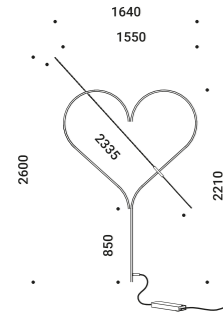

Un ready-made per firmare lo spazio con ironia e leggerezza.
I binari di un trenino elettrico sono lo strumento per disegnare un cuore,
ma anche per condurre la corrente elettrica.
Rail è sul confine tra utilità e rappresentazione, design e arte.

RAIL

Davide Groppi / 2019

Wall / Direct / Indoor

Material ABS - Metal
Finish .00 Standard

Note Black rails luminaire - Black cable.

Apparecchio con binari neri - Cavo nero.

RAIL
22W
24V DC
3000K - 2000lm
CRI >90
Driver included
Dimmer on board
CE  IP20