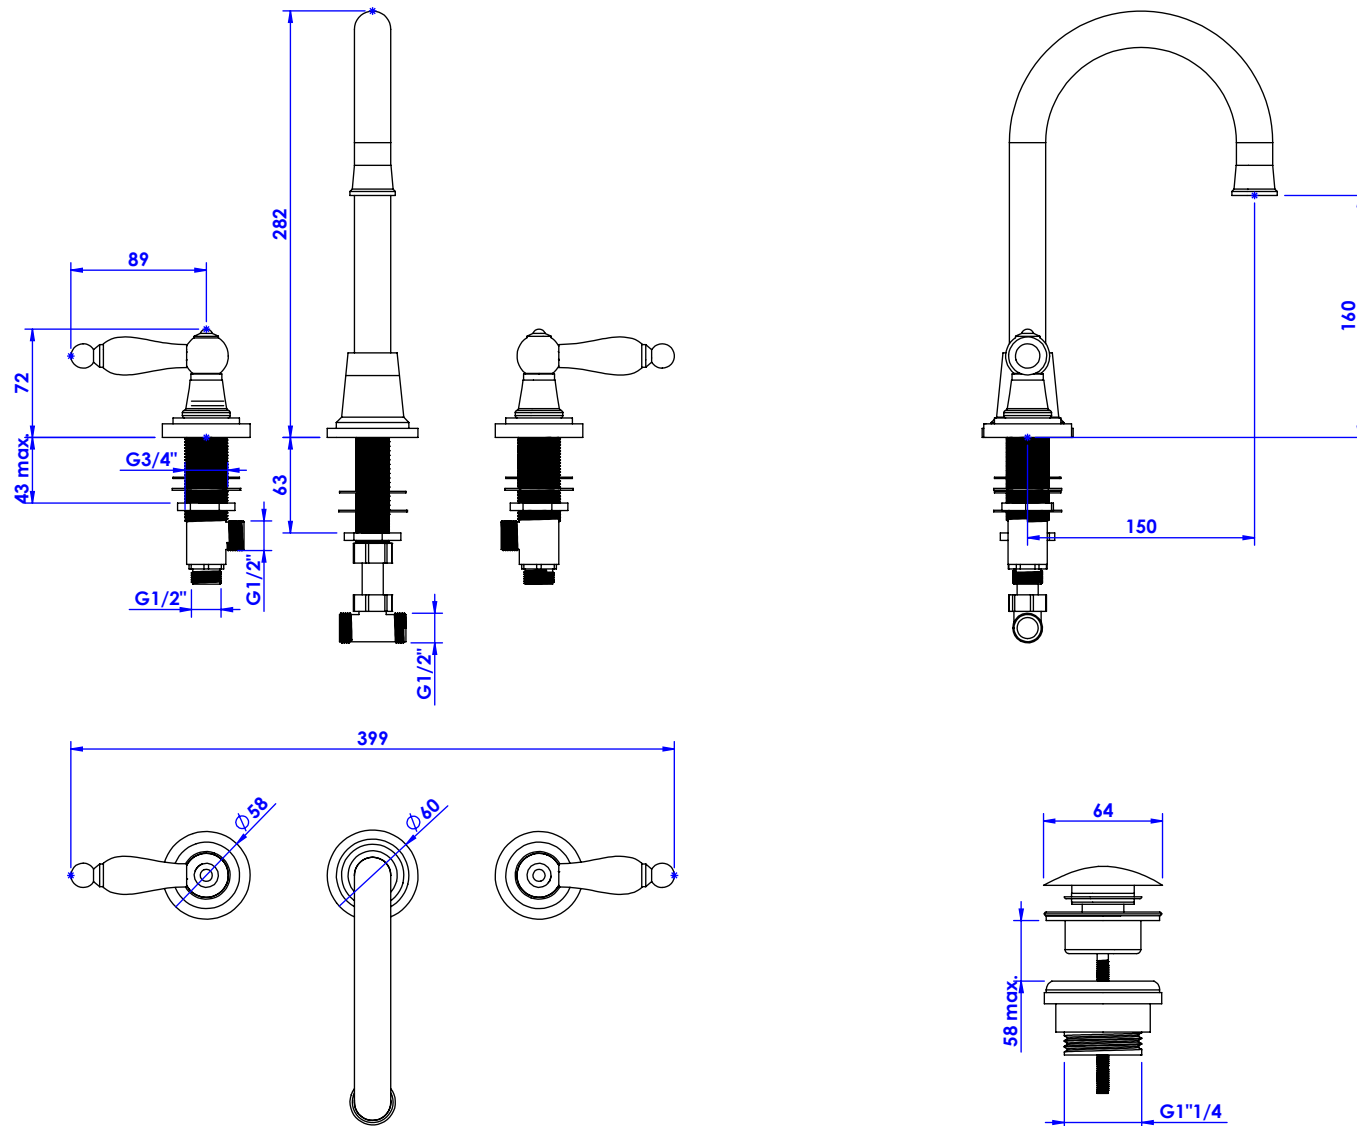

Collection : Star à manettes

Mélangeur de lavabo 3 trous, avec flexibles et vidage.
3-hole basin mixer, hoses and connections.

Ref : C19-1301 Obsidienne noire / Black Obsidian lever handles

Débit / *Flow rate* : 9l/min (sous 3 bars).
Pression maxi / *max pressure* : 5 bars.

*ø de perçage et entraxe recommandés.
ø recommended drilling and centre distances.*

Informations :

Fournie avec tête céramique 1/4 de tour. / Provided with ceramic cartridge 1/4 turn.

Raccordement par flexibles inox tressés (lg 300mm). / Connected by stainless steel hoses (lg 11,80 inch)

Vidage fourni sur demande / Bathtub drain on demand

CRISTAL & BRONZE

PARIS · 1937

06/11/2020-1