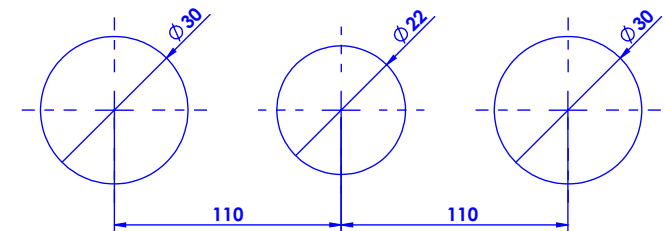

Collection : Star à manettes

Mélangeur de lavabo 3 trous, avec flexibles et vidage.
3-hole basin mixer, hoses and connections.

Ref : C19-1301 Obsidienne noire / Black Obsidian lever handles

Débit / *Flow rate* : 9l/min (sous 3 bars).
Pression maxi / *max pressure* : 5 bars.

*ø de perçage et entraxe recommandés.
ø recommended drilling and centre distances.*

Informations :

Fournie avec tête céramique 1/4 de tour. / Provided with ceramic cartridge 1/4 turn.

Raccordement par flexibles inox tressés (lg 300mm). / Connected by stainless steel hoses (lg 11,80 inch)