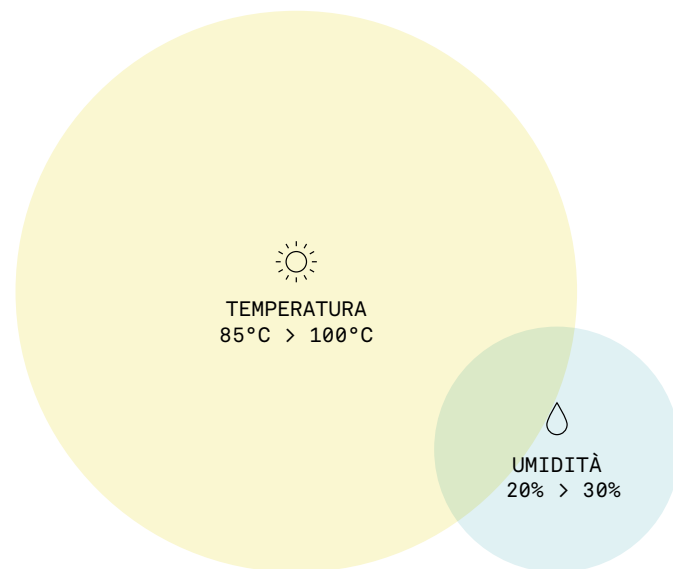

NATURAL COLLECTION

Natural, la nuova collezione Effe firmata da Marco Williams Fagioli, propone 3 modelli coordinati per le 3 terapie del calore: hammam, sauna finlandese, cabina ad infrarossi.

L'involucro dei 3 modelli è coordinato, con ampie vetrate e una struttura esterna in legno pregiato: Natural è particolarmente adatta ad integrarsi con la zona living della casa o eleganti spa private.

Nella serie Natural la vetrata laterale con finitura satinata è progettata per esaltare la luminosità dell'ambiente: l'effetto della cromoterapia presente nell'Hammam è particolarmente suggestivo e rilassante.

NATURAL
SAUNA