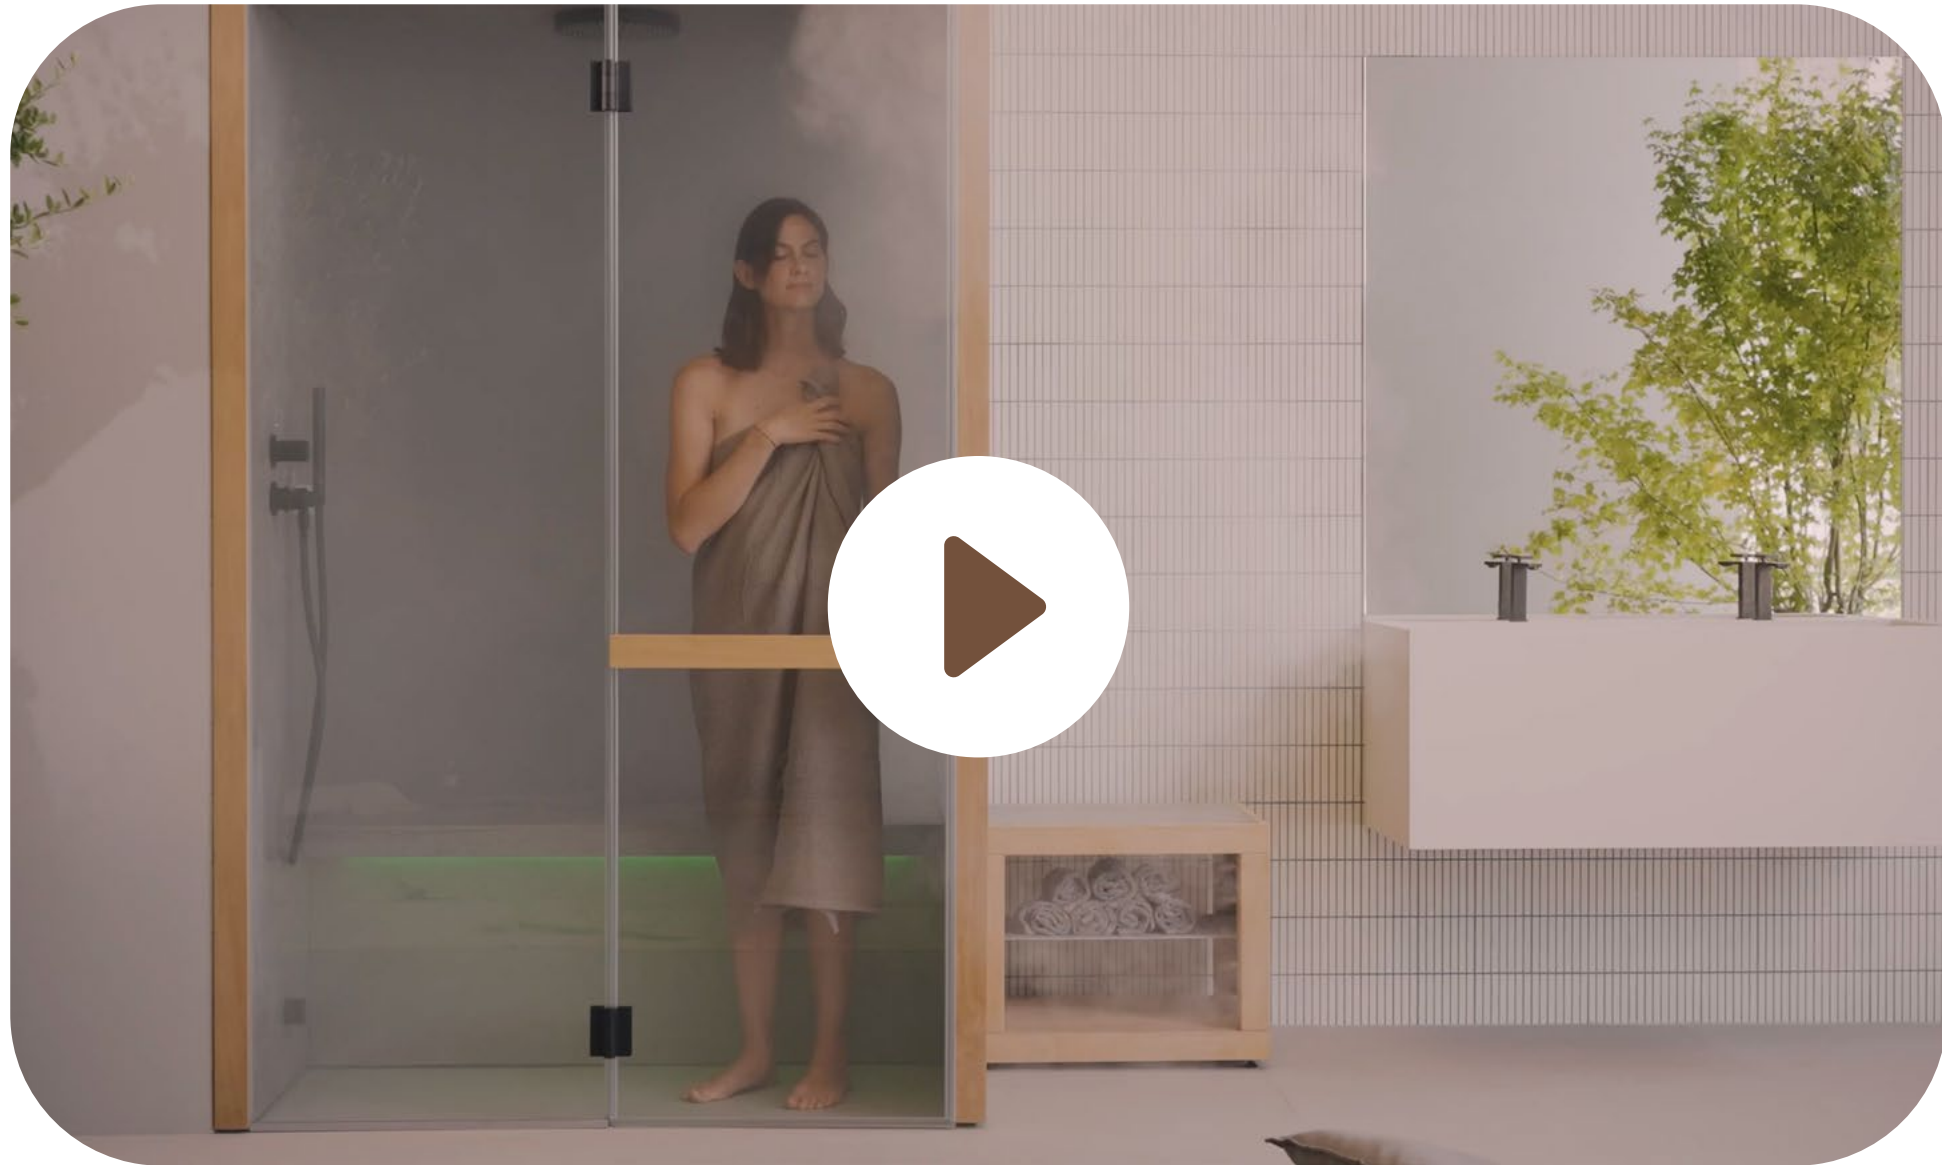

# NATURAL COLLECTION

Natural, la nuova collezione Effe firmata da Marco Williams Fagioli, propone 3 modelli coordinati per le 3 terapie del calore: hammam, sauna finlandese, cabina ad infrarossi.

L'involucro dei 3 modelli è coordinato, con ampie vetrate e una struttura esterna in legno pregiato: Natural è particolarmente adatta ad integrarsi con la zona living della casa o eleganti spa private.

## DIMENSIONI

140 x 105 x H 214 CM

DISPONIBILE ANCHE CON  
IRRADIAZIONE SOTTOPANCA,  
NATURAL IR ABBINA  
UN DESIGN ELEGANTE  
E DIMENSIONI CONTENUTE  
A TUTTI I BENEFICI DELLA  
TECNOLOGIA AD INFRAROSSI.

L'EMISSIONE AD INFRAROSSI PROVOCA  
EFFETTI BENEFICI IMMEDIATI  
GRAZIE AD UNA STRAORDINARIA  
CAPACITÀ DETOX. È PARTICOLARMENTE  
INDICATA PER DOLORI MUSCOLARI  
E PER TUTTI COLORO  
CHE PRATICANO SPORT.