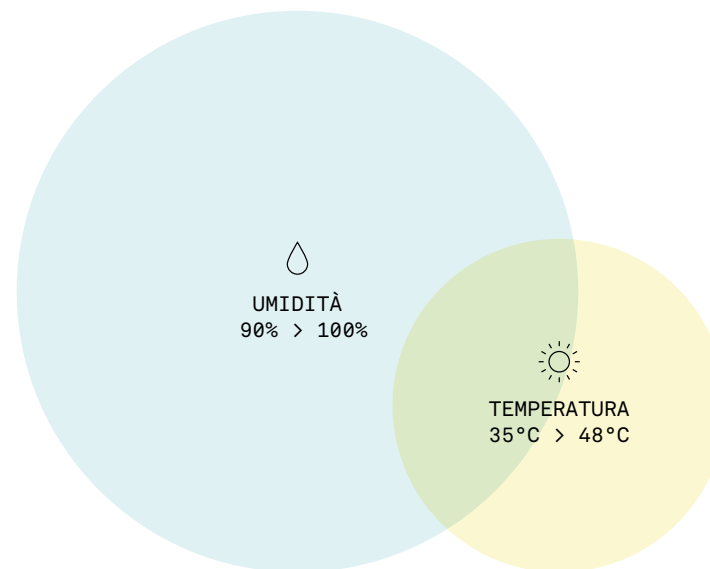

NATURAL
HAMMAM