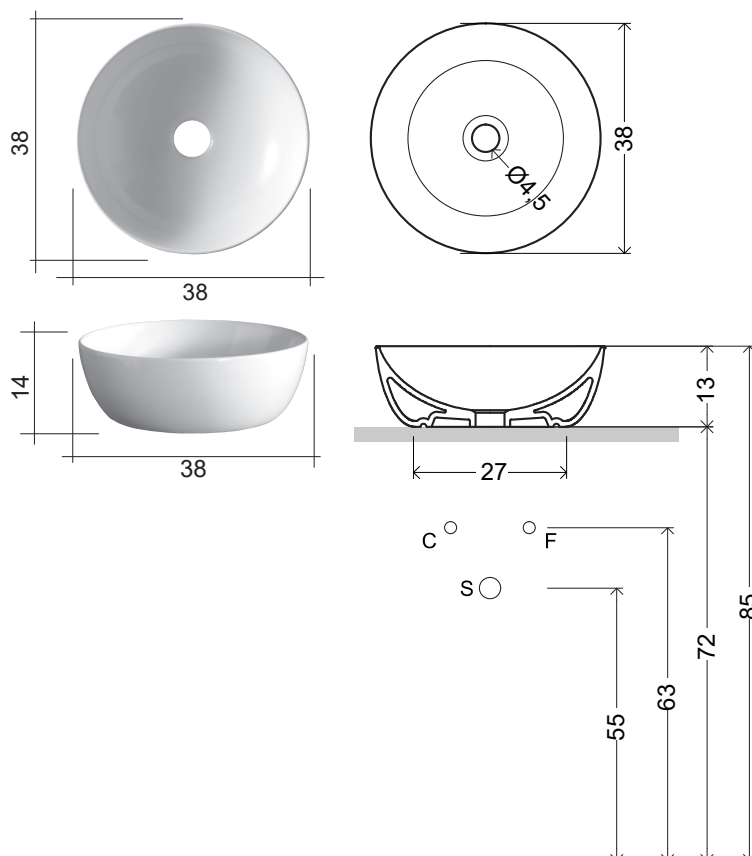

NIC

OVVIO Bacinella 38

cod. 001 446

Lavabo in ceramica da appoggio senza troppopieno
 ø38xh14 cm

Ceramic countertop washbasin without overflow
 ø38xh14 cm

Per il montaggio sul piano si consiglia un foro da 100mm.
Hole of 100 mm on the basin support base

cod. 007 718

- Piletta bronzo spazzolato CLICK-CLACK per lavabo/bidet con coperchio in ceramica, tutti i colori
 Brushed bronze waste for washbasin/bidet with ceramic top in all colours

cod. 007 022 014

- Sifone cromo per lavabo/bidet cm.65x125
 Chrome siphon for washbasin/bidet 65x125 cm.

cod. 007 022 064

- Sifone nero matt per lavabo/bidet cm.65x125
 Matt black siphon for washbasin/bidet 65x125 cm.

cod. 007 022 065

- Sifone bronzo spazzolato per lavabo/bidet cm.65x125
 Brushed bronze siphon for washbasin/bidet 65x125 cm.