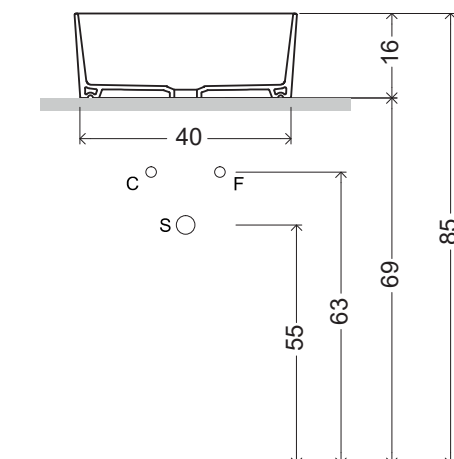

NIC

OVVIO Vaso 42

cod. 001 451

Lavabo in ceramica da appoggio
senza troppopieno
ø42xh16 cm

*Ceramic countertop washbasin
without overflow
ø42xh16 cm*

Per il montaggio sul piano si consiglia un foro da
120 mm. *Hole of 120 mm on the basin support base*

cod. 007 022 064

- Sifone nero matt per lavabo/bidet cm.65x125
Matt black siphon for washbasin/bidet 65x125 cm.

cod. 007 022 065

- Sifone bronzo spazzolato per lavabo/bidet cm.65x125
Brushed bronze siphon for washbasin/bidet 65x125 cm.