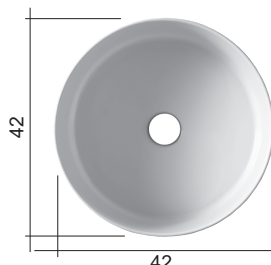

NIC

OVVIO Vaso 42

cod. 001 451

Lavabo in ceramica da appoggio
senza troppopieno
ø42xh16 cm

*Ceramic countertop washbasin
without overflow
ø42xh16 cm*

Per il montaggio sul piano si consiglia un foro da
120 mm. *Hole of 120 mm on the basin support base*