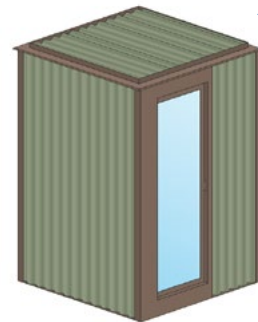

Panche in legno

Stufa con pietre

Pannello di controllo finitura acciaio spazzolato

Funzione energy saver automatica

Impianto elettrico canalizzato

Mastellino e mestolo in legno

Appendini

Tubo garden idrospray con supporto

Optional

ECC - Effe Comfort Control

ESS - Effe Sound System

Termoigrometro per sauna

Dispositivo Domotico Multifunzione

Materials

Alluminio ondulato e verniciato:
esterno

Aspen termotrattato/legno termotrattato scuro:
interno ed arredi

Features/Components

Specchio illuminato con luce bianca
Mood Light led 2200-2400K

Panche in legno

Stufa con pietre

Pannello di controllo finitura acciaio spazzolato.

Funzione energy saver automatica

Impianto elettrico canalizzato

Mastellino e mestolo in legno

Appendini

Tubo garden idrospray con supporto

Optional

ECC - Effe Comfort Control

ESS - Effe Sound System

Termoigrometro per sauna

Dispositivo Domotico Multifunzione

Dimensioni e consumo

Dimensions and absorbed power

Terrace version

160 x 160 x h 235 cm

4kW max

230Vac 1N 50-60Hz

400Vac 3N 50-60Hz

Terrace version + small deck

262 x 160 x h 235 cm

4kW max

230Vac 1N 50-60Hz

400Vac 3N 50-60Hz

Garden version

230 x 230 x h 235 cm

Sauna 8 kW max

230Vac 1N 50-60Hz

400Vac 3N 50-60Hz

Garden version + medium deck

332 x 230 x h 235 cm

Sauna 8 kW max

230Vac 1N 50-60Hz

400Vac 3N 50-60Hz

Garden version + large deck

450 x 230 x h 235 cm

Sauna 8 kW max

230Vac 1N 50-60Hz

400Vac 3N 50-60Hz

TERRACE VERSION